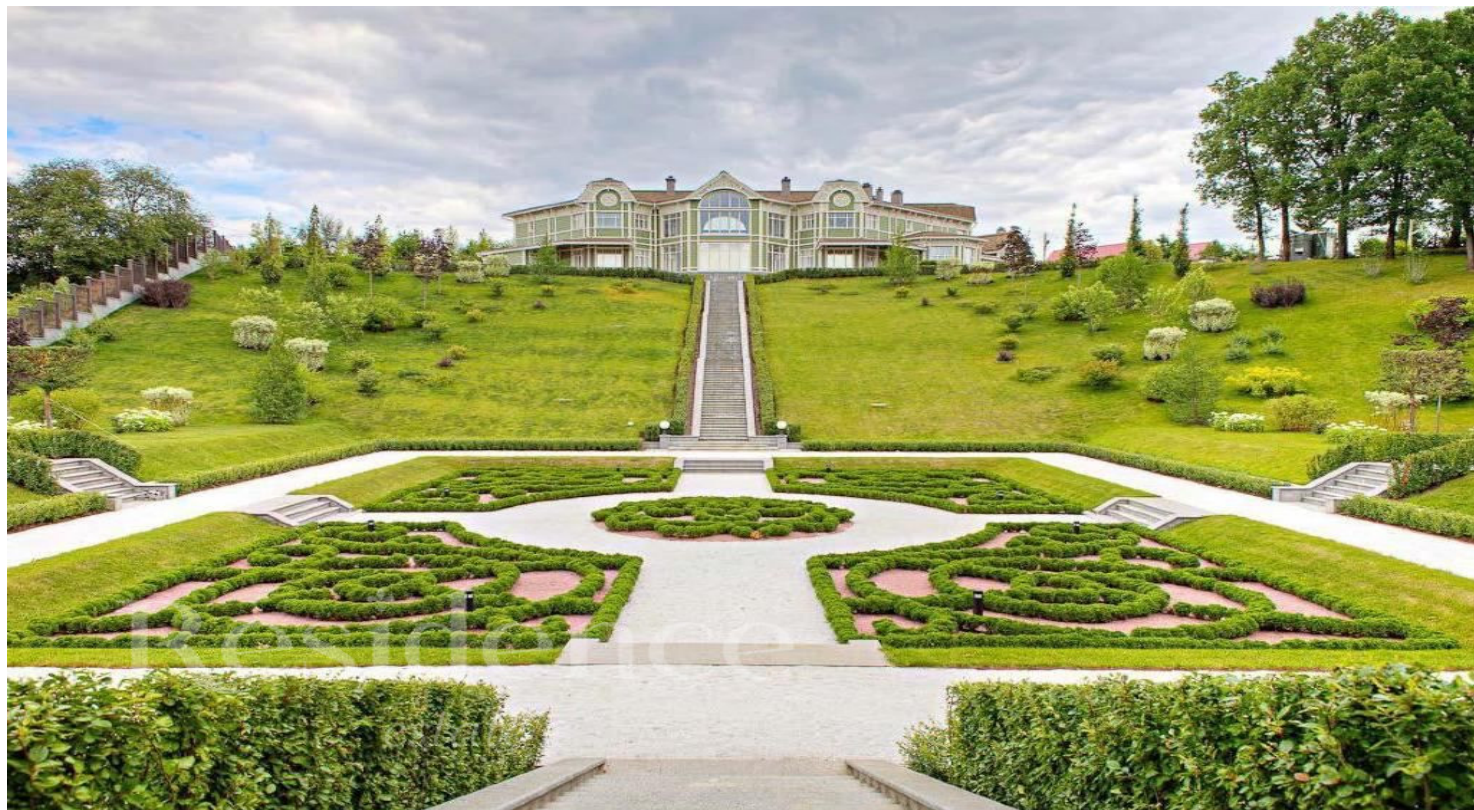

Residence⁺

estate

Дом, 1000 м.кв. в КП Дергайково

47 км от МКАД, Новорижское шоссе

250 000 000 руб.

Residence

estate

Дом, 1000 м.кв. в КП Дергайково

47 км от МКАД, Новорижское шоссе

250 000 000 руб.

ОПИСАНИЕ ДОМА

ИНФРАСТРУКТУРА ПОСЁЛКА

Площадь

1000 м²

Прогулочная зона

Участок

4

Коммуникации

Есть

Описание

В деревне Дергайково (городской округ Истра, Московская область) появилось эксклюзивное предложение выставлена на продажу 2-этажная усадьба общей площадью 1000 кв. м. Кирпичная усадьба расположена на земельном участке площадью 130 соток. По всему участку выполнены ландшафтные работы с реконструкцией Версальского парка. В доме есть несколько террас, с которых открываются шикарные виды на окрестные красоты. В интерьере внутренних помещений дома благодаря профессиональной работе дизайнеров удалось достичь идеального сочетания утонченного английского и родного русского стилей. Поэтажная планировка дома включает в себя: Цокольный этаж: несколько комнат свободного назначения, спортзал, ванная, душевая. 1 этаж: холл, гардеробная, гостевая комната с санузлом и гардеробом, рабочий кабинет, гостиная зона с камином, сигарная комната с выходом на участок, SPA-зона с сауной и душевой, кухня со столовой зоной с настоящей русской печью, технический блок с котельной, серверной, кладовой и выходом в гараж; 2 этаж: мастерская для детей, игровая комната, 2 детских спальни (для девочки и для мальчика) со своими гардеробными и ванными комнатами, апартаменты для персонала со своей кухней и ванной комнатой, Хозяйский блок: спальная комната с двумя гардеробными (мужская и женская), большая ванная комната.

ОПИСАНИЕ ПОСЁЛКА

Дергайково – деревня в Костровском сельском поселении Истринского района Московской области. Находится примерно в 12 км на юго-запад от Истры, на левом берегу реки Малой Истры, высота над уровнем моря 182 м.