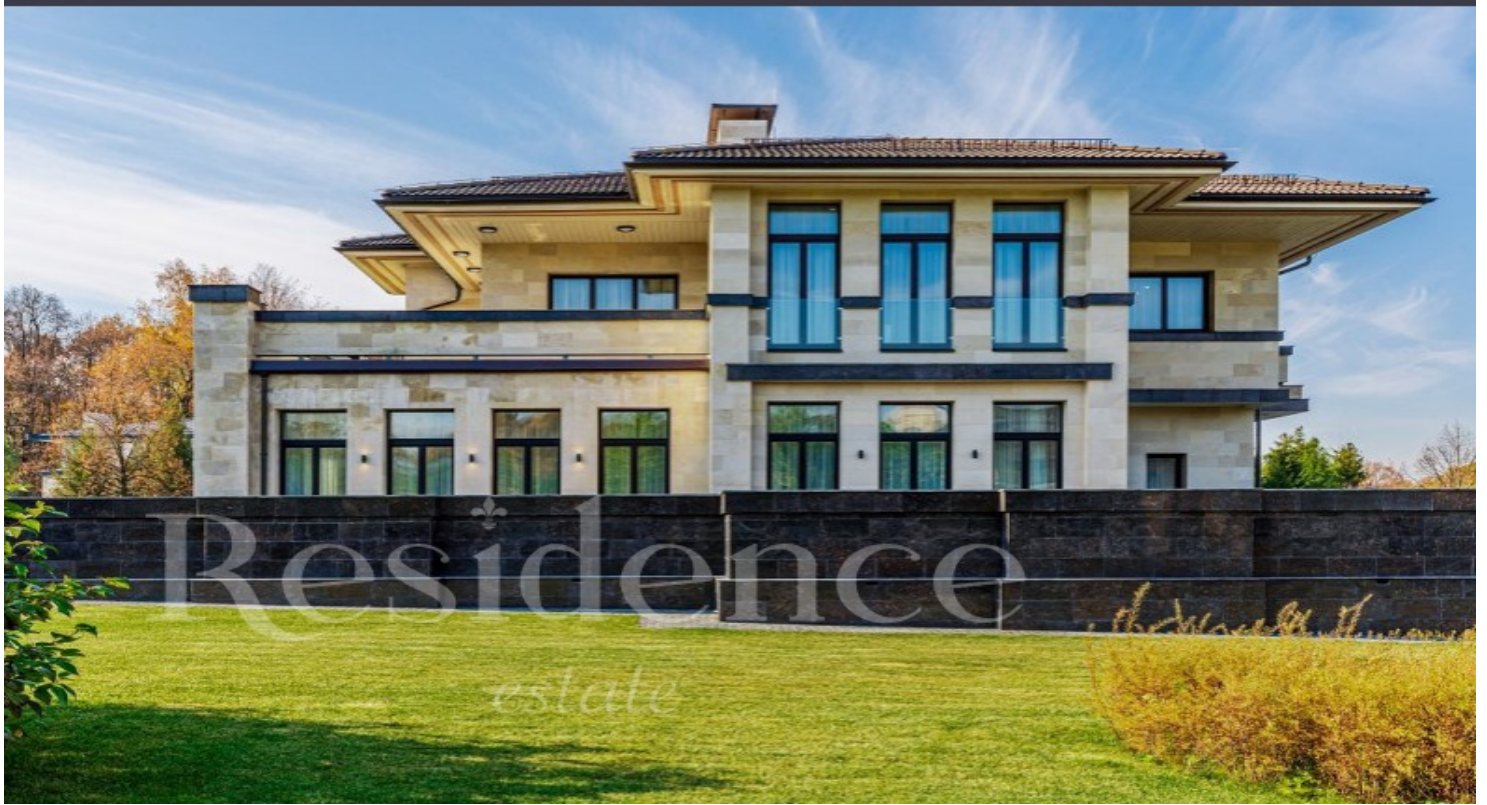

# Residence

*estate*

Дом, 1145 м.кв. в КП

5 км от МКАД, Рублево - Успенское шоссе

9 900 000 \$

# Residence<sup>+</sup>

estate

Дом, 1145 м.кв. в КП

5 км от МКАД, Рублево - Успенское шоссе

9 900 000 \$